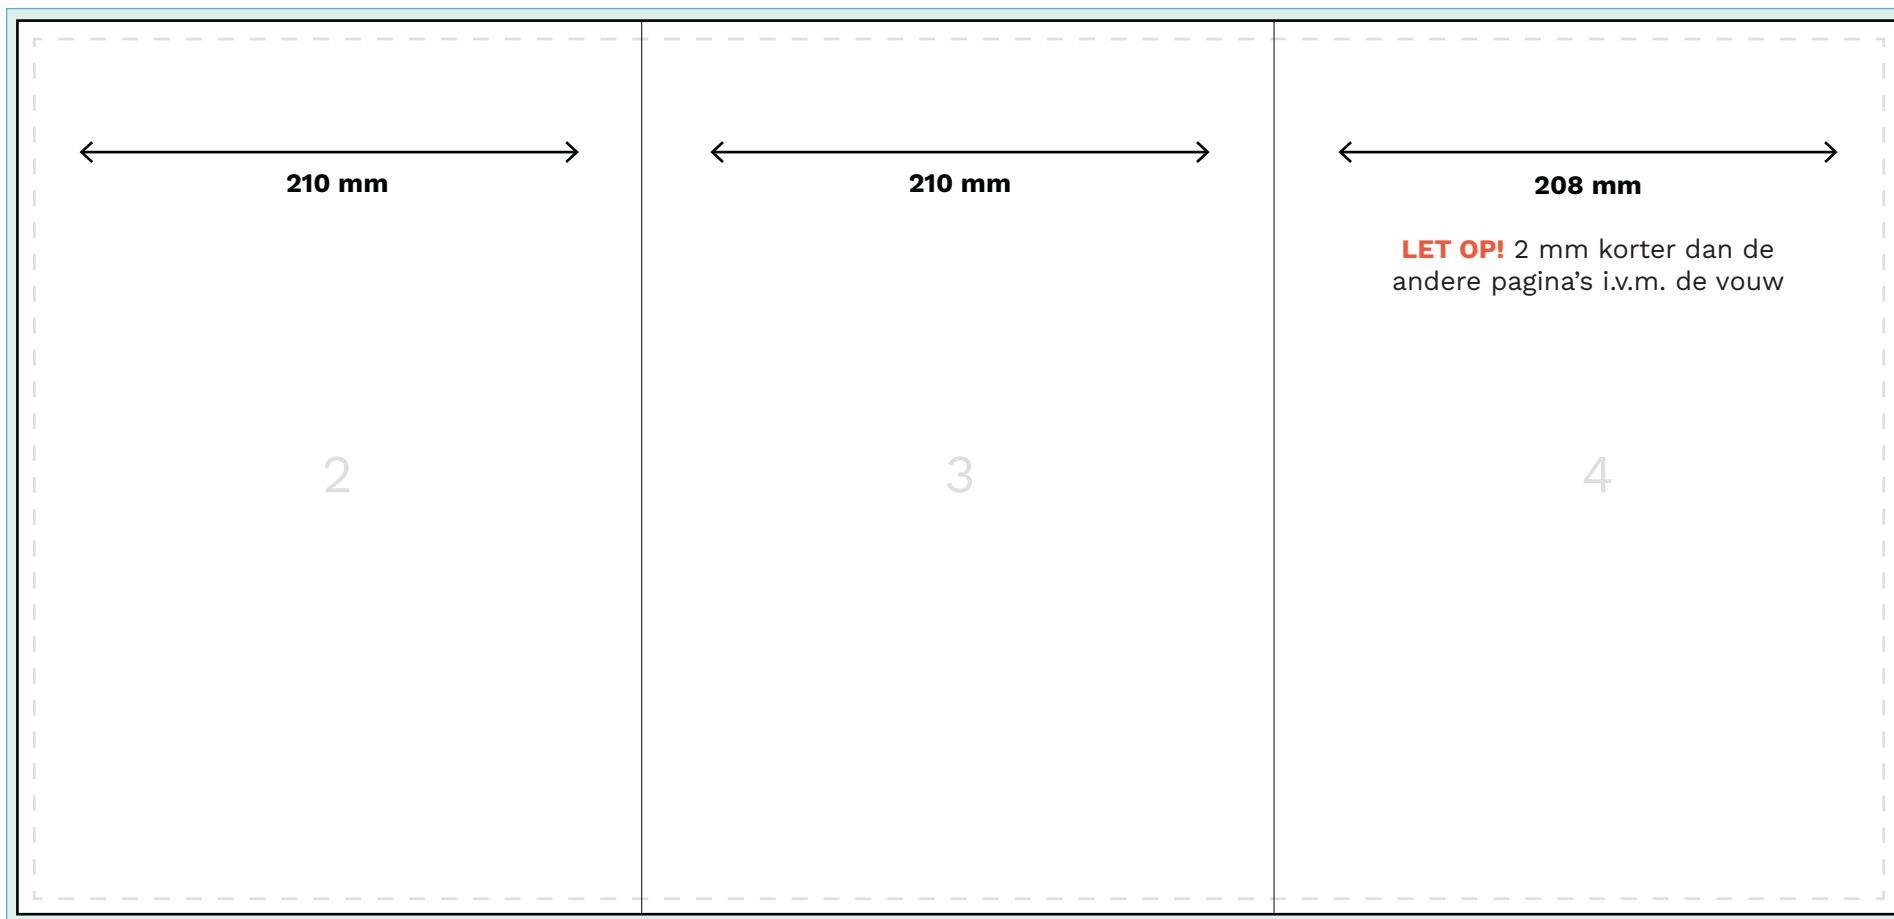

# Folder A4 wikkelvouw

**Aan te leveren formaat:**  
**632 x 301 mm**

Dit is het eindformaat + 2 mm afloop. Deze afloop wordt na het drukken weggesneden. Om bij het snijden witranden te voorkomen, moeten de objecten die tot aan de rand komen doorlopen in de afloop (zie voorbeeld). Lever je bestand, indien mogelijk, aan met snijtekens.

**Eindformaat:**  
**628 x 297 mm**

Dit formaat ontvang je uiteindelijk van ons.

**Veiligheidsmarge:**  
**5 mm**

Blijf met jouw tekst en belangrijke beeldelementen minimaal 5 mm binnen de snijrand.