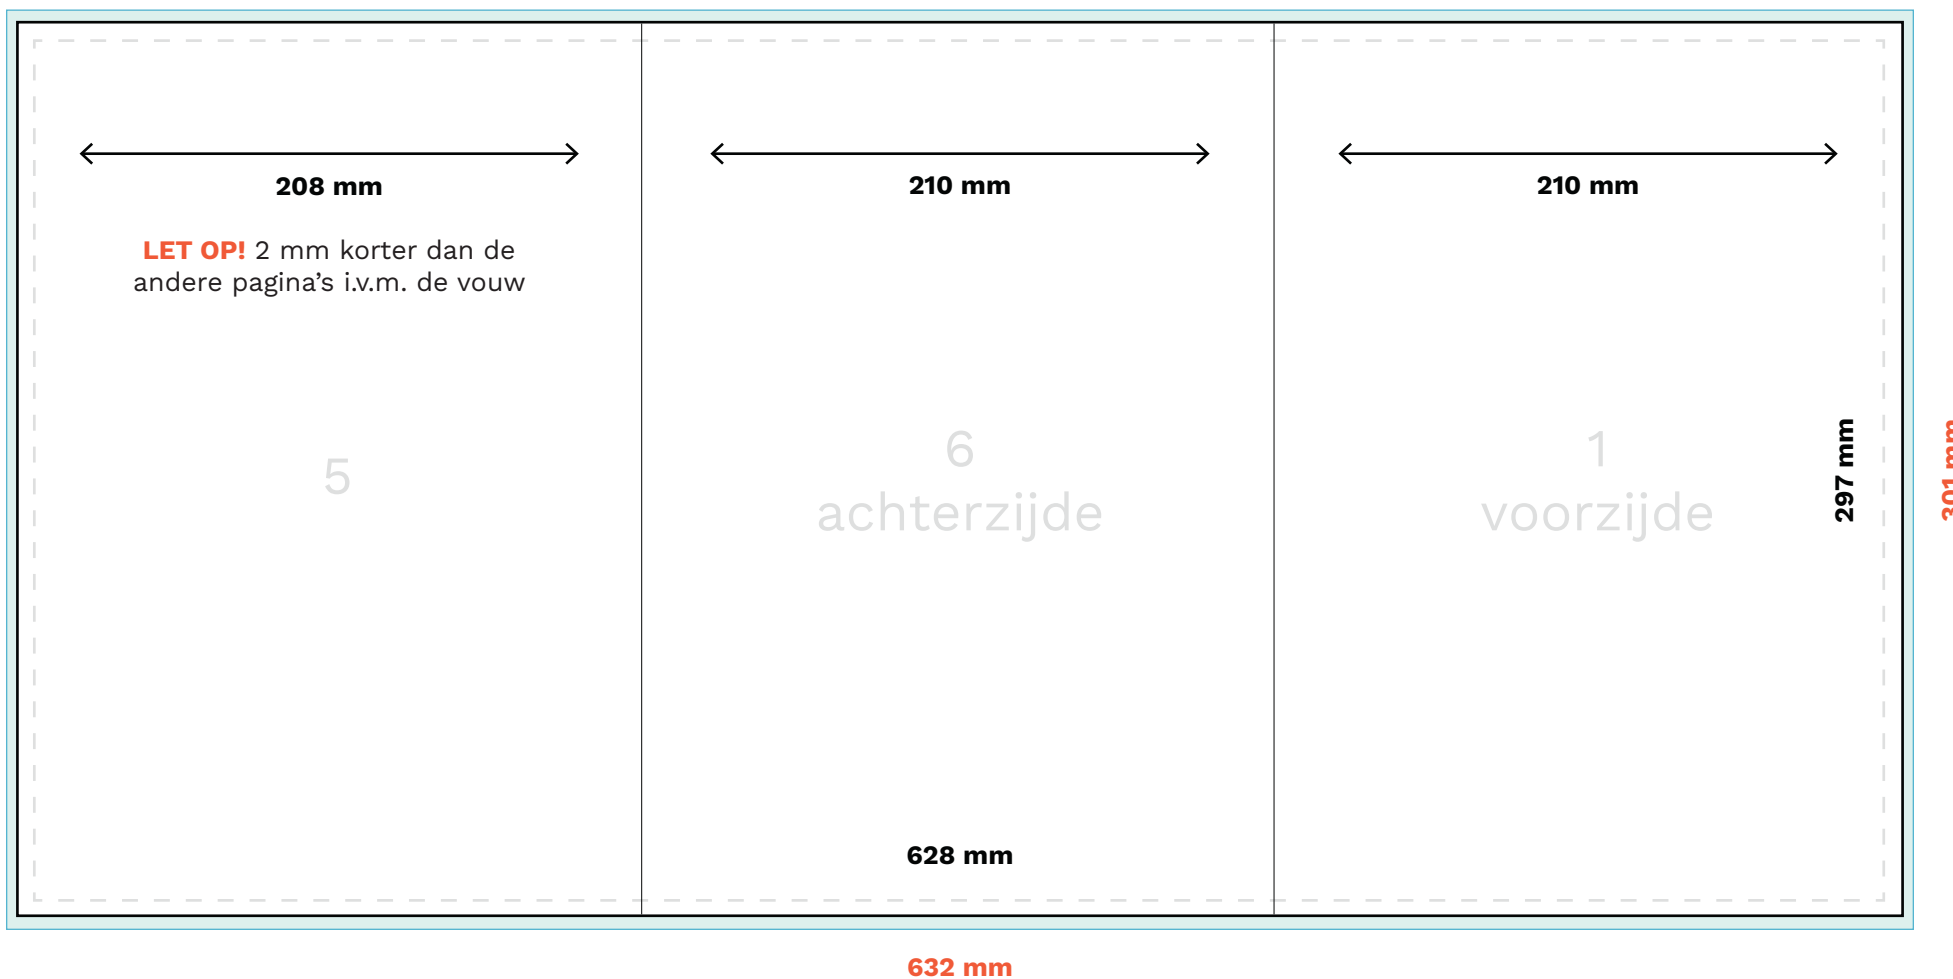

# Folder A4 wikkelvouw

**Aan te leveren formaat:**  
**632 x 301 mm**

Dit is het eindformaat + 2 mm afloop. Deze afloop wordt na het drukken weggesneden. Om bij het snijden witranden te voorkomen, moeten de objecten die tot aan de rand komen doorlopen in de afloop (zie voorbeeld). Lever je bestand, indien mogelijk, aan met snijtekens.

**Eindformaat:**  
**628 x 297 mm**

Dit formaat ontvang je uiteindelijk van ons.

**Veiligheidsmarge:**  
**5 mm**

Blijf met jouw tekst en belangrijke beeldelementen minimaal 5 mm binnen de snijrand.